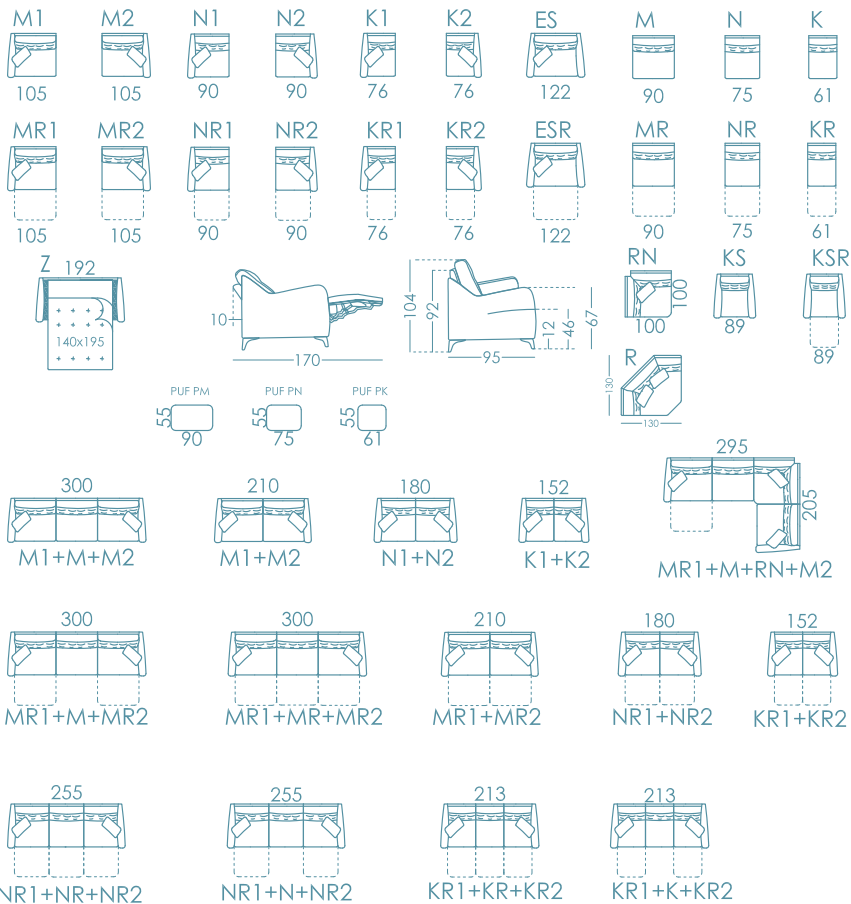

AVALON

LE CANAPÉ
LE PLUS
CONFORTABLE
AU MONDE

AVALON

CROQUIS
SCHEMATICS

made in
Spain
in green

www.fama.es

fama