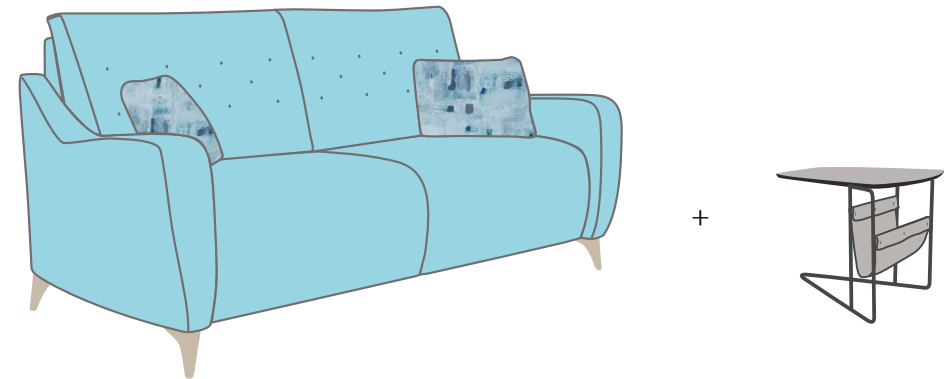

6. COUSSIN DOSSIER TRÈS CONFORTABLE.

Construction innovante avec capitonné ergonomique qui vous accueille comme si vous étiez entre les nuages. Vous n'avez pas essayé un confort égal.

7. SYSTÈME DE DOSSIER FLEXITOP.

Design spécial de la partie supérieure du dossier flexible qui offre un confort exceptionnel et évite les maux de tête.

8. MUR 10. OCCUPE SEULEMENT 10CM COMPLÈTEMENT OUVERT.

Il n'a besoin que de 10 cm de séparation du mur pour s'ouvrir au maximum.

9. PIEDS HAUTS, CONÇUS POUR LE ROBOT ASPIRATEUR.

Pieds en frêne avec un design contemporain, assez haut pour que les robots aspirateurs passent dessous sans problème.

10. DESIGN LOMBAIRE ERGONOMIQUE.

Peu importe votre taille, le design de la zone lombaire s'adapte parfaitement aux reins de toutes sortes d'utilisateurs.

11. GARANTIE DE RELAX MOTORISÉE 5 ANS.

La motorisation vous permet d'ouvrir et de fermer le relax sans effort et de vous arrêter à la position que vous souhaitez. Cadre et suspension, garantie à vie. Mécanisme et moteur garantie de 5 ans.

12. BOUTONS TACTILES EXTRA-SENSIBLES CACHÉS.

Pour que personne ne sache pas que c'est un relax, les boutons tactiles se déplacent avec vous, de sorte que vous êtes toujours proche. Personne ne sait pas que c'est un relax. Vous n'avez pas essayé un confort égal.

AVALON

Design vintage avec sa propre personnalité. Il ne semble pas un relax.

Table supplémentaire, conçue pour être placée dans la position que vous voulez.