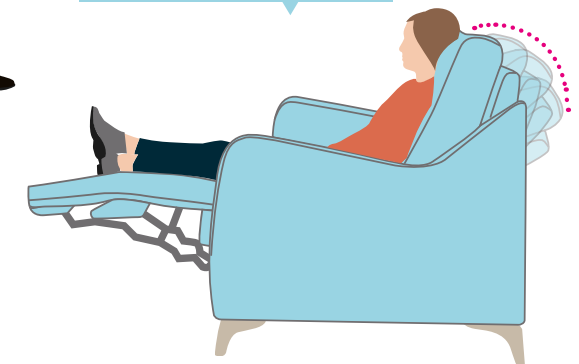

AVALON

Design vintage avec sa propre personnalité. Il ne semble pas un relax.

Table supplémentaire, conçue pour être placée dans la position que vous voulez.

Confort maximal en position assise droite, avec inclinaison ou complètement ouvert.

Possibilité d'ajustement indépendant du dossier sans abaisser le repose-pied.

AVALON est un nouveau programme modulaire relax qui fuit du design traditionnel de tête basse rabattable. Contre ces tendances majoritaires que le marché impose, nous optons pour créer un dossier de grandes dimensions avec un nouveau capitonné inspiré des dossiers à losanges des années 70. Ce nouveau dossier, le design des accoudoirs,