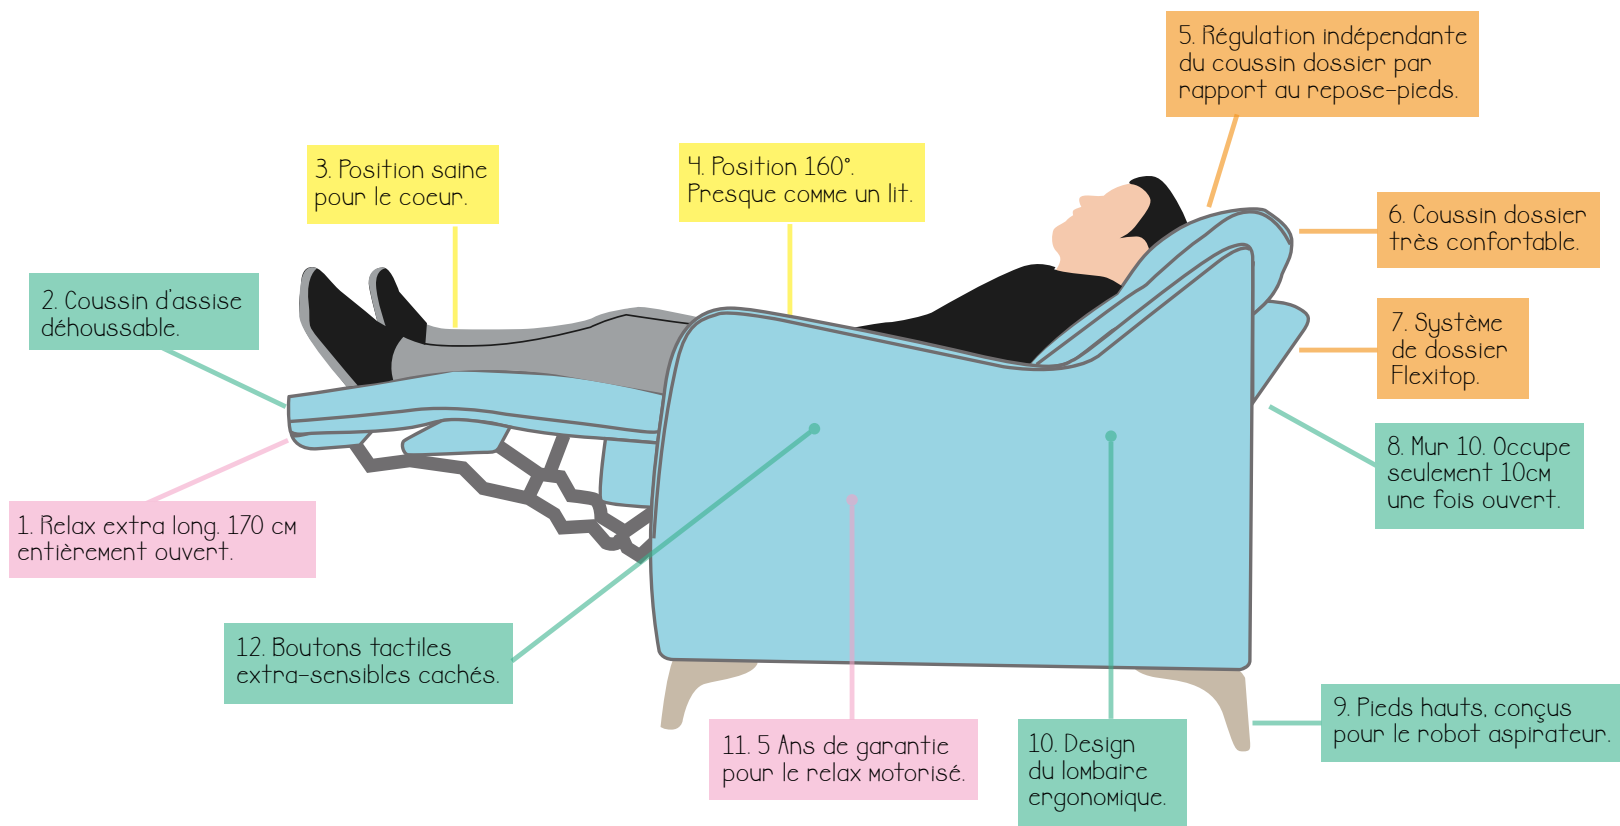

AVALON

LE CANAPÉ
LE PLUS
CONFORTABLE
AU MONDE by

fama

5 ANS
DE GARANTIE
POUR LES
MOTEUR ET LES
MÉCANISMES

- Ref. Position
- Ref. Relax
- Ref. Design
- Ref. Tête et dossier

UN PROGRAMME ADAPTABLE
POUR TOUS LES FOYERS

MULTIPOSITION

CONFORTABLE POUR
TOUTES LES TAILLES

IL NE RESSEMBLE
PAS UN RELAX

LE MEILLEUR ALLIÉ,
POUR VOTRE SANTÉ

REMPLECE L'HABITUEL
CHAISE-LONGUE

YOU&ME, LA PIÈCE
LA PLUS SPÉCIALE